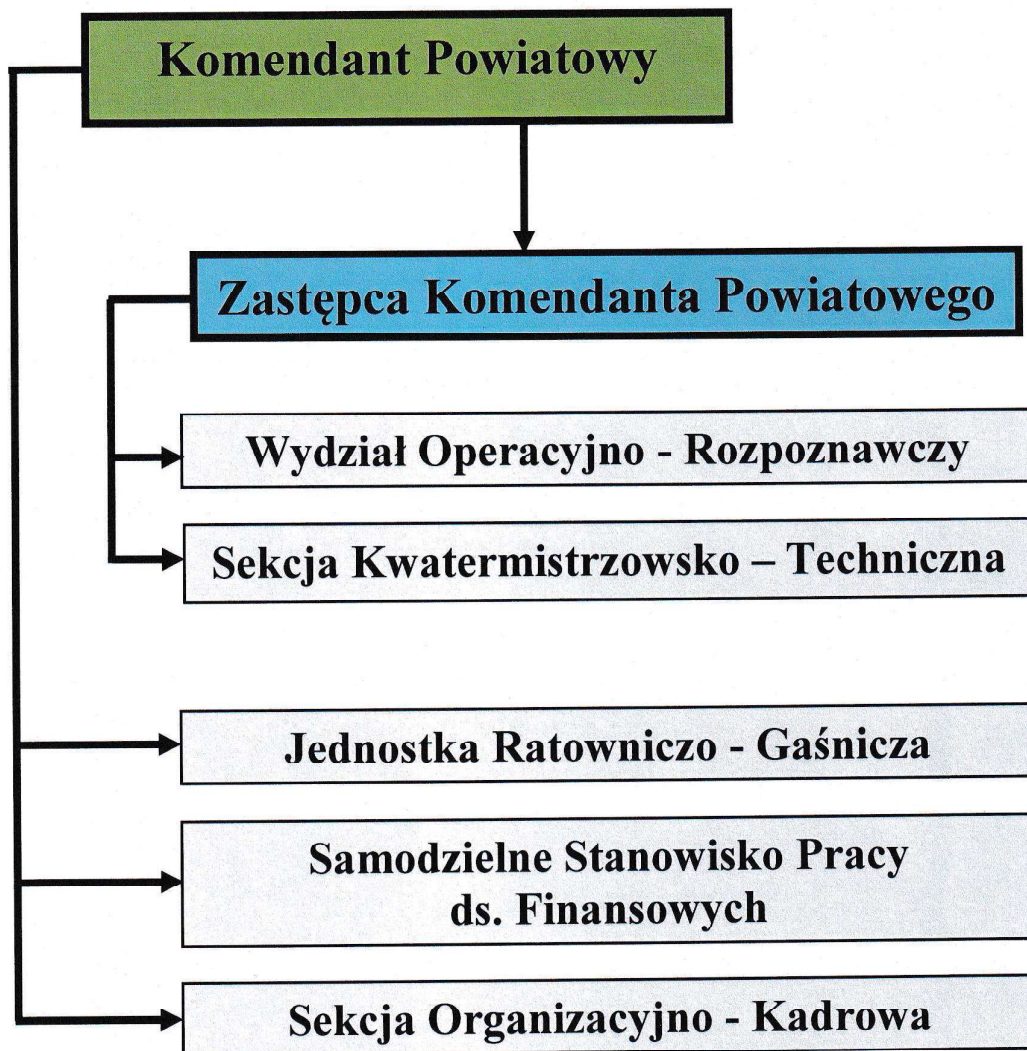

## Schemat struktury organizacyjnej Komendy Powiatowej Państwowej Straży Pożarnej w Łęcznej

KOMENDANT POWIATOWY  
Państwowej Straży Pożarnej  
*[Signature]*  
ml. bryg. mgr inż. Paweł Kasperek